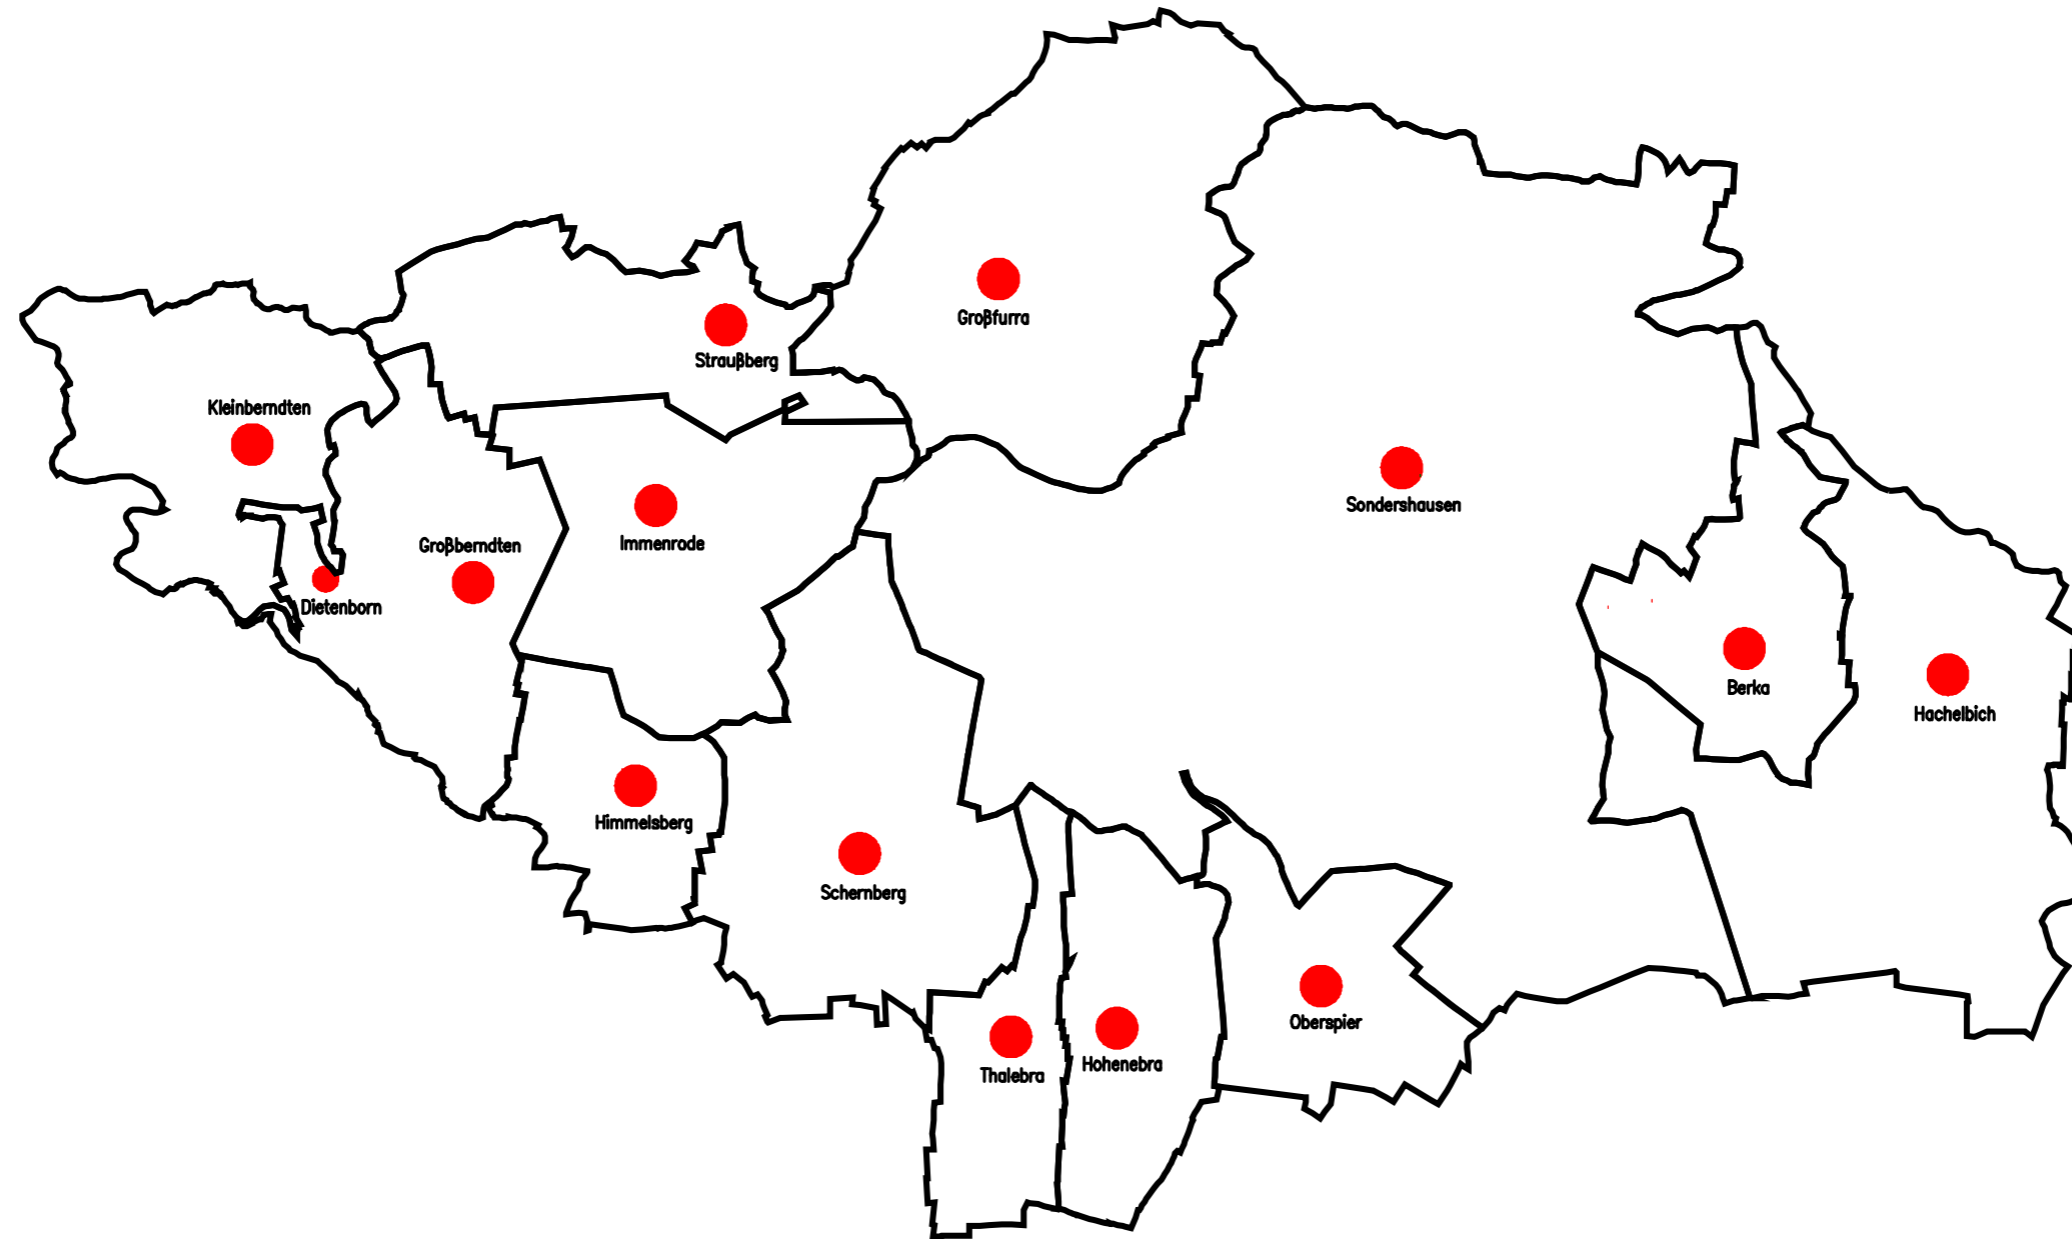

Netzgebiete der Stadtwerke Sondershausen Netz GmbH für die Versorgung mit Strom

Projekt	Stadtwerke Sondershausen Netz GmbH	
	Datum: 01.01.2024	
Maßstab	Erstellt von	Erstellt am